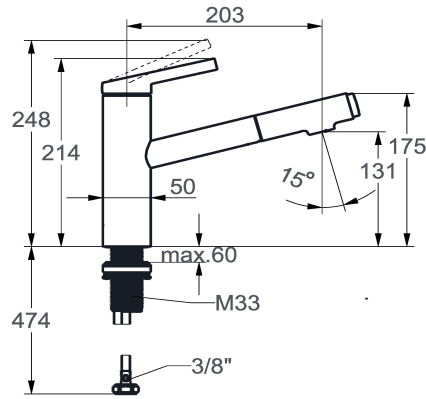

#### KWC-No.

**125572**

chromeline, A 205, flexibele aansluitlangen

**125573**

matt black, A 205, flexibele aansluitlangen

- \* KWC patroon M 35 S
- met keramische-schijventechniek
- debiet en temperatuur traploos instelbaar
- temperatuurbegrenzing
- \* Flexibele aansluitlangen 3/8"
- \* QuickInstallation - Bevestiging met draadfitting met borgschroeven
- \* Tafelboring ø35 mm

staande montage

Kraan type

Hebelmischer

Hoogteafmeting

214

geluidsklasse

I

Projectie A

A205

Energielabel

A

Afmetingen wateruitlaat

131

Materiaal

Messing