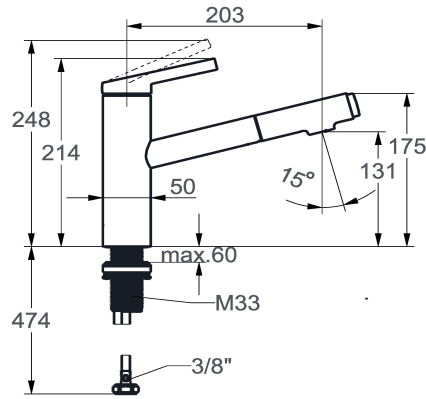

#### KWC-No.

**125572**

chromeline, A 205, flexibele aansluitslangen

**125573**

matt black, A 205, flexibele aansluitslangen

- \* KWC patroon M 35 S
- met keramische-schijventechniek
- debiet en temperatuur traploos instelbaar
- temperatuurbegrenzing
- \* Flexibele aansluitslangen 3/8"
- \* QuickInstallation - Bevestiging met draadfitting met borgschroeven
- \* Tafelboring ø35 mm

staande montage

Faucet\_typ

Hebelmischer

Hoogteafmeting

214

G\_Acoustic group

I

Projection\_A

A205

EnergyLabelCH

A

Afmetingen wateruitlaat

131

Materiaal

Messing