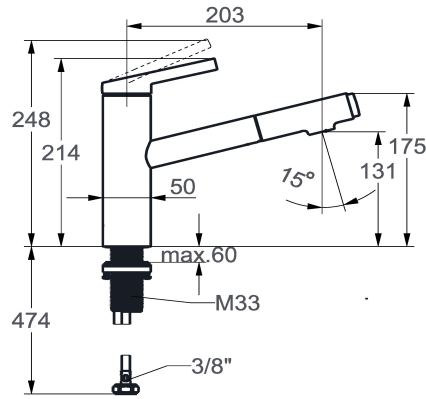

KWC FIT Mitigeur à levier - cuisine

Modell-Linie: FIT | 10.541.032.176FL
Robinetteries | Robinets à monocommande

KWC-No.

125572
chromeline, A 205, tuyaux de raccordement flexibles

125573
matt black, A 205, tuyaux de raccordement flexibles

Code couleur

chromeline

matt black

NEW

- * KWC cartouche M 35 S
 - avec technique à disques céramique
 - réglage de débit et de température continu
 - limitation de température
- * Raccordements flexibles 3/8"
- * QuickInstallation - Fixation à l'aide de raccords filetés avec vis de blocage
- Perçage utile ø35 mm

6.5 l/min (3 bar)
6.8 l/min (3 bar)
tuyaux de raccordement flexibles
orientable
commande par le haut
Douchette extractible
matt black
montage vertical
Hebelmischer
214
l
A205
A
131
Laiton

Pièces de rechange

KWC FIT Mitigeur à levier - cuisine

Modell-Linie: FIT | 10.541.032.176FL
Robinetteries | Robinets à monocommande

Cartouche M 35 S

538329
Z.537.584
