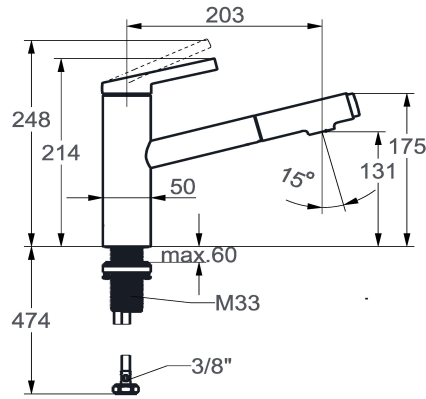

## KWC FIT Mitigeur à levier - cuisine

Modell-Linie: FIT | 10.541.032.176FL  
Robinetteries | Robinets à monocommande

### KWC-No.

**125572**  
chromeline, A 205, tuyaux de raccordement flexibles

**125573**  
matt black, A 205, tuyaux de raccordement flexibles

- \* Mitigeur à levier
- \* TouchProtect - protection contre les brûlures grâce au principe de la double coque
- \* Anti-refoulement intégré
- \* Douchette extractible
- extensible jusqu'à 500 mm
- QuickConnect - Système simple de raccord de flexible
- \* Guide flexible orientable 120°
- \* EasyLock - rétractation aisée de la douchette extractible

### Code couleur

chromeline

matt black

NEW

- \* KWC cartouche M 35 S
- avec technique à disques céramique
- réglage de débit et de température continu
- limitation de température
- \* Raccordements flexibles 3/8"
- \* QuickInstallation - Fixation à l'aide de raccords filetés avec vis de blocage
- Perçage utile ø35 mm

montage vertical

Type de robinet

Hebelmischer

Dimension de la hauteur

214

Groupe de bruit pour la robinetterie

l

Projection A