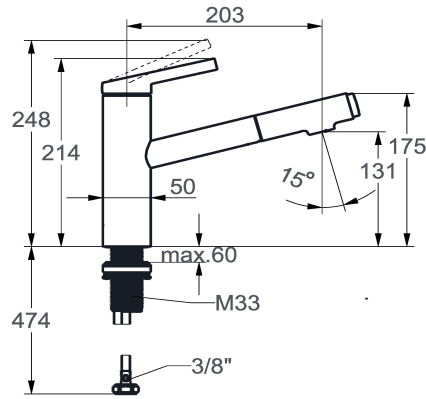

## KWC FIT

Mitigeur à levier - cuisine

Modell-Linie: FIT | 10.541.032.176FL

Robinetteries | Robinets à monocommande

### KWC-No.

**125572**

chromeline, A 205, tuyaux de raccordement flexibles

**125573**

matt black, A 205, tuyaux de raccordement flexibles

- \* KWC cartouche M 35 S
  - avec technique à disques céramique
  - réglage de débit et de température continu
  - limitation de température
- \* Raccordements flexibles 3/8"
- \* QuickInstallation - Fixation à l'aide de raccords filetés avec vis de blocage
- Perçage utile ø35 mm

|                                  |
|----------------------------------|
| 6.5 l/min (3 bar)                |
| 6.8 l/min (3 bar)                |
| tuyaux de raccordement flexibles |
| orientable                       |
| commande par le haut             |
| Douchette extractible            |
| matt black                       |
| montage vertical                 |
| Hebelmischer                     |
| 214                              |
| l                                |
| A205                             |
| A                                |
| 131                              |
| Laiton                           |