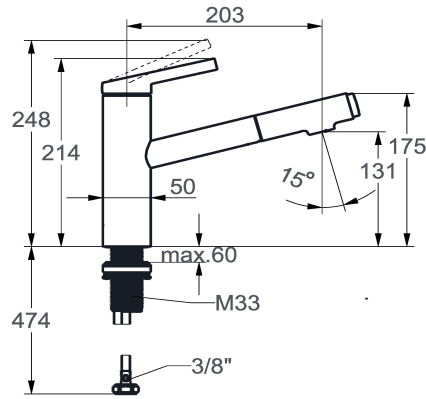

KWC FIT

Miscelatore a leva – cucina

Modell-Linie: FIT | 10.541.032.176FL

Rubinerterie per bagni | Rubinerterie monocomando

KWC-No.

125572

chromeline, A 205, tubi di collegamento flessibili

125573

Codice colore

chromeline

matt black

NEW

- * KWC cartuccia M 35 S
- con tecnica a dischi in ceramica
- regolazione continua della portata e della temperatura
- limitazione della temperatura
- * Tubi flessibili di collegamento da 3/8"
- * QuickInstallation - Fissaggio tramite raccordo filettato con viti di arresto
- * Foratura ø35 mm

Dati tecnici

Portata getto pioggia

6.5 l/min (3 bar)

Portata getto normale

6.8 l/min (3 bar)

Raccordo

tubi di collegamento flessibili

bocca

A205

Etichetta energetica

A

Dimensioni uscita acqua

131

Materiale

Ottone

Pezzi di ricambio