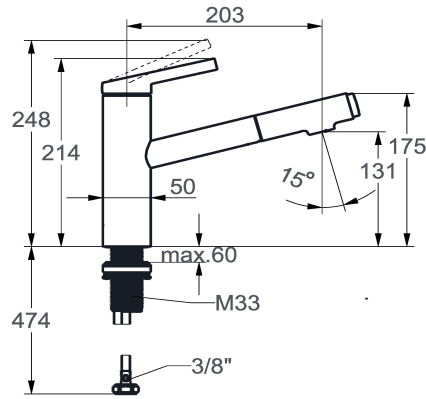

KWC FIT

Eengreepsmengkraan - Keuken

Modell-Linie: FIT | 10.541.032.176FL

Kranen | Eengreepkranen

KWC-No.

125572

chromeline, A 205, flexibele aansluitlangen

125573

matt black, A 205, flexibele aansluitlangen

- * Eengreepsmengkraan
- * TouchProtect - mengkraanromp wordt niet heet
- * Beveiligd tegen terugstroming
- * Uittrekbare vaatdouche
- tot 500 mm uittrekbaar
- QuickConnect - Eenvoudig slangkoppelingsysteem
- * Slangdoorvoer, draaibaar 120°
- * EasyLock - Eenvoudig intrekken van de uittrekbare vaatdouche

Kleurcode

chromeline

matt black

NEW

- * KWC patroon M 35 S
- met keramische-schijventechniek
- debiet en temperatuur traploos instelbaar
- temperatuurbegrenzing
- * Flexibele aansluitlangen 3/8"
- * QuickInstallation - Bevestiging met draadfitting met borgschroeven
- * Tafelboring ø35 mm

staande montage

Kraan type

Hebelmischer

Hoogteafmeting

214

geluidsklasse

I

Projectie A