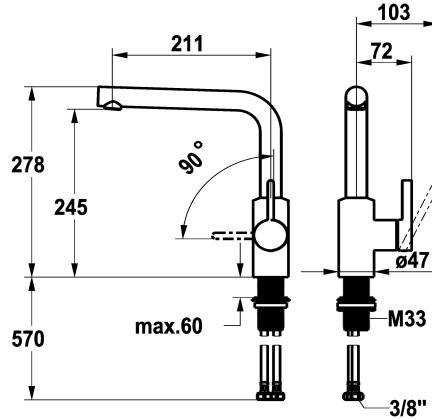

#### KWC-Nr.

**125574**  
chromeline, A 210, flexible Anschlusschläuche

**125575**  
matt black, A A 210, flexible Anschlusschläuche

#### Farbcode

chromeline

matt black

NEW

- \* Hebelmischer
- \* Positionierung des Hebels nur rechts möglich
- Sicherheit für Kinder: Kaltwasser bei Hebelposition vorne
- \* Abstand Wand zu Mitte Tischbohrung min. 25 mm
- \* Schwenkauslauf 150°
- Neoperl® Cascade® SLC
- \* OptimalSpace - grosszügiger Wasch- / Arbeitsbereich
- \* KWC Steuerpatrone M 35 S

- mit Keramikscheibentechnik
- Auslaufmenge und Temperatur stufenlos einstellbar
- Temperaturbegrenzung
- \* Flexible Anschlusschläuche 3/8"
- \* QuickInstallation - Befestigung mit Gewindestutzen M33 x 1,5 mit Feststellschrauben
- \* Tischbohrung ø35 mm

#### Technische Daten

Auslaufmenge
Anschluss
Auslauf
Bedienung
Farbcode
Installationsart
Armaturtyp
Bauform
Mass Höhe
Armaturengeräuschgruppe
Ausladung A
Energie Etiket
Mass-Wasseraustritt
Material

7.6 l/min (3 bar)
Flexible Anschlusschläuche
schwenkbar
seitenbedient
chromeline
Standmontage
Hebelmischer
L-Auslauf
278
I
A 205
A
245
Messing