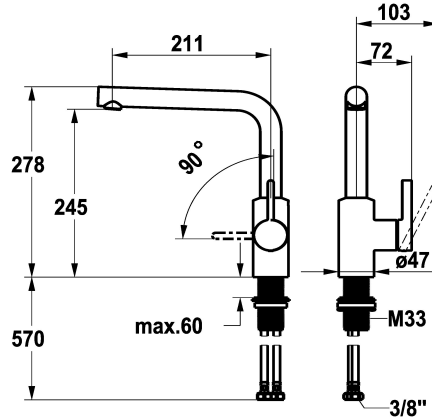

KWC FIT Mitigeur à levier - cuisine

Modell-Linie: FIT | 10.541.012.000FL
Robinetteries | Robinets à monocommande

KWC-No.

125574
chromeline, A 210, tuyaux de raccordement flexibles

125575
matt black, A 210, tuyaux de raccordement flexibles

- * Mitigeur à levier
- * Position du levier possible à droite uniquement
- sécurité pour les enfants: eau froide en position avant
- * Distance mur au centre du perçage dans table min. 25 mm
- * Bec orientable 150°
- Neoperl® Cascade® SLC
- * OptimalSpace - un espace de lavage ou de travail généreux
- * KWC cartouche M 35 S

Code couleur

chromeline

matt black

- avec technique à disques céramique
- réglage de débit et de température continu
- limitation de température
- * Raccordements flexibles 3/8"
- * QuickInstallation - Fixation à l'aide de raccords filetés avec vis de blocage
- Perçage utile ø35 mm

Pièces de rechange

KWC FIT

Mitigeur à levier - cuisine

Modell-Linie: FIT | 10.541.012.000FL

Robinetteries | Robinets à monocommande

Cartouche M 35 S

538329

Z.537.584
