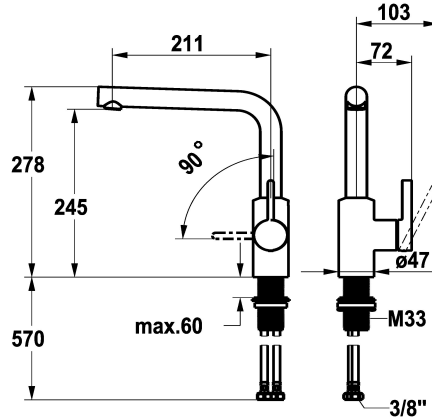

KWC FIT

Mitigeur à levier - cuisine

Modell-Linie: FIT | 10.541.012.000FL

Robinetteries | Robinets à monocommande

KWC-No.

125574

chromeline, A 210, tuyaux de raccordement flexibles

125575

* Distance mur au centre du perçage dans table min. 25 mm

* Bec orientable 150°

- Neoperl® Cascade® SLC

* OptimalSpace - un espace de lavage ou de travail généreux

* KWC cartouche M 35 S

- avec technique à disques céramique

- réglage de débit et de température continu

- limitation de température

* Raccordements flexibles 3/8"

* QuickInstallation - Fixation à l'aide de raccords filetés avec vis de blocage

Perçage utile ø35 mm

Données techniques

Débit

7.6 l/min (3 bar)

Raccord

tuyaux de raccordement flexibles

goulot

orientable

Commande