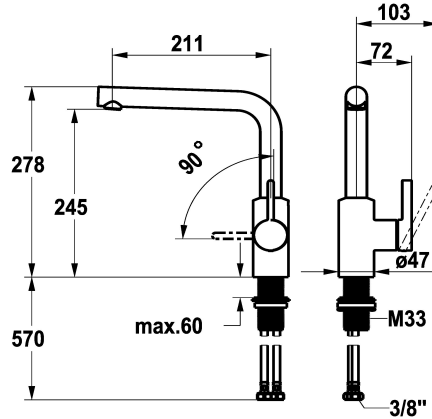

## KWC FIT Mitigeur à levier - cuisine

Modell-Linie: FIT | 10.541.012.000FL  
Robinetteries | Robinets à monocommande

### KWC-No.

**125574**  
chromeline, A 210, tuyaux de raccordement flexibles

**125575**  
matt black, A 210, tuyaux de raccordement flexibles

- \* Mitigeur à levier
- \* Position du levier possible à droite uniquement
- sécurité pour les enfants: eau froide en position avant
- \* Distance mur au centre du perçage dans table min. 25 mm
- \* Bec orientable 150°
- Neoperl® Cascade® SLC
- \* OptimalSpace - un espace de lavage ou de travail généreux
- \* KWC cartouche M 35 S

### Code couleur

chromeline

matt black

- avec technique à disques céramique
- réglage de débit et de température continu
- limitation de température
- \* Raccordements flexibles 3/8"
- \* QuickInstallation - Fixation à l'aide de raccords filetés avec vis de blocage
- Perçage utile ø35 mm

### Pièces de rechange

**KWC FIT**  
Mitigeur à levier - cuisine

**Modell-Linie: FIT | 10.541.012.000FL**  
Robinetteries | Robinets à monocommande

**Cartouche M 35 S**

---

**538329**  
Z.537.584

---