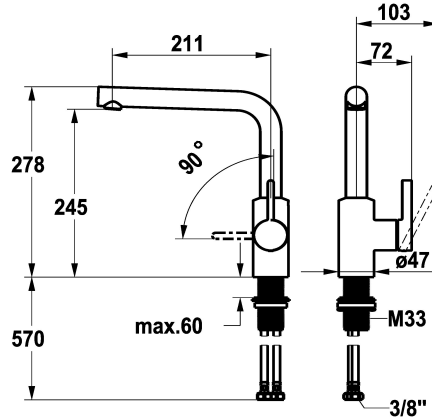

KWC FIT

Miscelatore a leva – cucina

Modell-Linie: FIT | 10.541.012.000FL

Rubinerterie per bagni | Rubinerterie monocomando

KWC-No.

125574

chromeline, A 210, tubi di collegamento flessibili

125575

matt black, A 210, tubi di collegamento flessibili

* Miscelatore a leva

* Posizione della leva possibile solo a destra

- protezione per i bambini: posizione leva "acqua fredda" avanti

* distanza tra la parete e il centro del foro del lavabo min. 25 mm

- con tecnica a dischi in ceramica

- regolazione continua della portata e della temperatura

- limitazione della temperatura

* Tubi flessibili di collegamento da 3/8"

* QuickInstallation - Fissaggio tramite raccordo filettato con viti di arresto

* Foratura ø35 mm

Dati tecnici

Portata

7.6 l/min (3 bar)

Raccordo

tubi di collegamento flessibili

bocca

orientabile