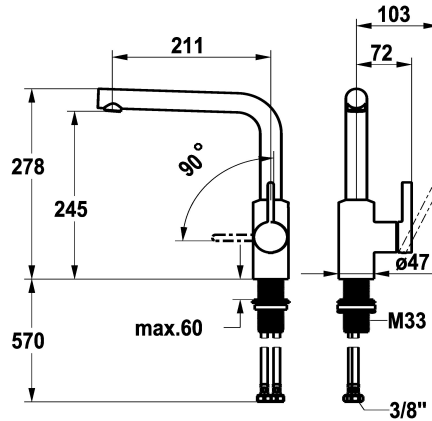

KWC FIT

Miscelatore a leva – cucina

Modell-Linie: FIT | 10.541.012.000FL

Rubinerterie per bagni | Rubinerterie monocomando

KWC-No.

125574

chromeline, A 210, tubi di collegamento flessibili

125575

* distanza tra la parete e il centro del foro del lavabo min. 25 mm

* Bocca orientabile 150°

- Neoperl® Cascade® SLC

* OptimalSpace - ampia zona di lavoro e di lavaggio

* KWC cartuccia M 35 S

- con tecnica a dischi in ceramica

* Foratura ø35 mm

Dati tecnici

Portata

7.6 l/min (3 bar)

Raccordo

tubi di collegamento flessibili

bocca

orientabile

Etichetta energetica

A

Dimensioni uscita acqua

245

Materiale

Ottone

Pezzi di ricambio

KWC FIT