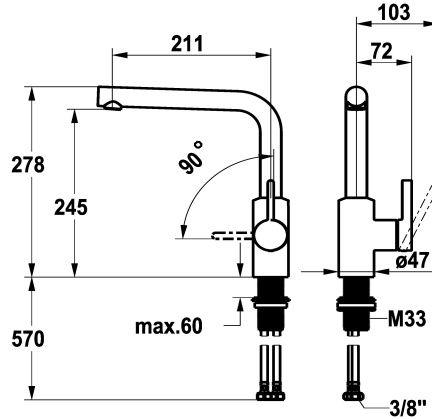

KWC FIT Eengreepsmengkraan - Keuken

Modell-Linie: FIT | 10.541.012.000FL
Kranen | Eengreepkranen

KWC-No.

125574
chromeline, A 205, flexibele aansluitslangen

125575
matt black, A 205, flexibele aansluitslangen

- * Eengreepsmengkraan
- * Positionering van de hendel alleen rechts mogelijk
- Veiligheid voor kinderen: koud water bij hendelpositie naar voren
- * afstand wand tot hart tafelboring min. 25 mm
- * Draaibare uitloop 150°
- Neoperl® Cascade® SLC
- * OptimalSpace - Royale was- en werkomgeving
- * KWC patroon M 35 S

NEW

Technical Data

Doorstroomhoeveelheid

7.6 l/min (3 bar)

schroefverbindingen

flexibele aansluitslangen

uitloop

draaibaar

Energielabel

A

Afmetingen wateruitlaat

245

Materiaal

Messing

Reserve onderdelen

KWC FIT Eengreepsmengkraan - Keuken