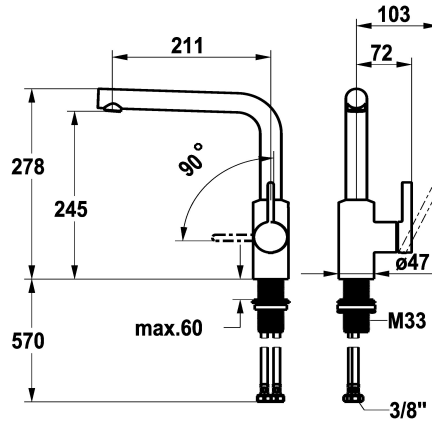

KWC FIT Eengreepsmengkraan - Keuken

Modell-Linie: FIT | 10.541.012.000FL
Kranen | Eengreepkranen

KWC-No.

125574
chromeline, A 205, flexibele aansluitslangen

125575
matt black, A 205, flexibele aansluitslangen

Kleurcode

chromeline

matt black

NEW

- * Eengreepsmengkraan
- * Positionering van de hendel alleen rechts mogelijk
- Veiligheid voor kinderen: koud water bij hendelpositie naar voren
- * afstand wand tot hart tafelboring min. 25 mm
- * Draaibare uitloop 150°
- Neoperl® Cascade® SLC
- * OptimalSpace - Royale was- en werkomgeving
- * KWC patroon M 35 S

- met keramische-schijventechniek
- debiet en temperatuur traploos instelbaar
- temperatuurbegrenzing
- * Flexibele aansluitslangen 3/8"
- * QuickInstallation - Bevestiging met draadfitting met borgschroeven
- * Tafelboring ø35 mm

bouwworm

Hoogteafmeting

G_Acoustic group

Projection_A

EnergyLabelCH

Afmetingen wateruitlaat

Materiaal

7.6 l/min (3 bar)