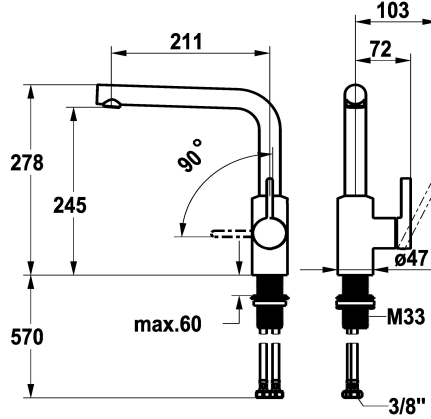

#### KWC-Nr.

**125574**

chromeline, A 210, flexible Anschlussschläuche

**125575**

matt black, A A 210, flexible Anschlussschläuche

#### Farbcode

chromeline

matt black

**NEW**

- \* Hebelmischer
- \* Positionierung des Hebels nur rechts möglich
- Sicherheit für Kinder: Kaltwasser bei Hebelposition vorne
- \* Abstand Wand zu Mitte \* Tischbohrung min. 25 mm
- \* Schwenkauslauf 150°
- Neoperl® Cascade® SLC
- \* OptimalSpace - grosszügiger Wasch- / Arbeitsbereich
- \* KWC Steuerpatrone M 35 S

- mit Keramikscheibentechnik
- Auslaufmenge und Temperatur stufenlos einstellbar
- Temperaturbegrenzung
- \* Flexible Anschlussschläuche 3/8"
- \* QuickInstallation - Befestigung mit Gewindestutzen M33 x 1,5 mit Feststellschrauben
- \* Tischbohrung ø35 mm

#### Technische Daten

Auslaufmenge
Anschluss
Auslauf
Bedienung
Farbcode
Installationsart
Armaturtyp
Bauform
Mass Höhe
Armaturengeräuschgruppe
Ausladung A
Energie Etiket
Mass-Wasseraustritt
Material

7.6 l/min (3 bar)
Flexible Anschlussschläuche
schwenkbar
seitenbedient
matt black
Standmontage
Hebelmischer
L-Auslauf
278
I
A 205
A
245
Messing