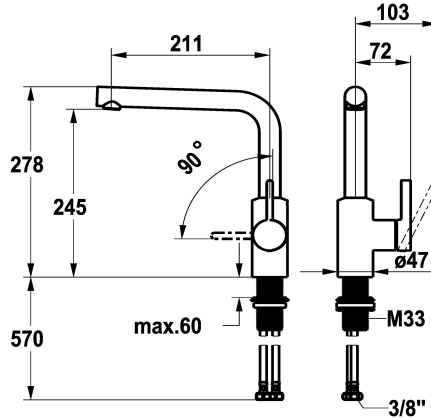

KWC FIT

Hebelmischer - Küche

Modell-Linie: FIT | 10.541.012.176FL
Armaturen | Manuelle Armaturen

KWC-Nr.

125574
chromeline, A 210, flexible Anschlusschläuche

125575
matt black, A A 210, flexible Anschlusschläuche

Farbcode

chromeline

matt black

NEW

- * Hebelmischer
- * Positionierung des Hebels nur rechts möglich
- Sicherheit für Kinder: Kaltwasser bei Hebelposition vorne
- * Abstand Wand zu Mitte * Tischbohrung min. 25 mm
- * Schwenkauslauf 150°
- Neoperl® Cascade® SLC
- * OptimalSpace - grosszügiger Wasch- / Arbeitsbereich
- * KWC Steuerpatrone M 35 S

Technische Daten

Auslaufmenge
Anschluss
Auslauf
Bedienung
Farbcode
Installationsart
Armaturtyp
Bauform
Mass Höhe
Armaturengeräuschgruppe
Ausladung A
Energie Etiket
Mass-Wasseraustritt
Material

7.6 l/min (3 bar)
Flexible Anschlusschläuche
schwenkbar
seitenbedient
matt black
Standmontage
Siebstaht1
L-Auslauf
278
yes
A 205
A
245
Messing

Ersatzteile

KWC FIT Hebelmischer - Küche

Modell-Linie: FIT | 10.541.012.176FL
Armaturen | Manuelle Armaturen

Steuerpatrone M 35 S

538329
Z.537.584
