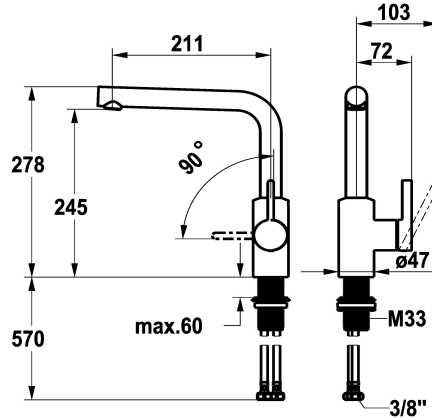

KWC FIT Mitigeur à levier - cuisine

Modell-Linie: FIT | 10.541.012.176FL
Robinetteries | Robinets à monocommande

KWC-No.

125574
chromeline, A 210, tuyaux de raccordement flexibles

125575
matt black, A 210, tuyaux de raccordement flexibles

- * Mitigeur à levier
- * Position du levier possible à droite uniquement
- sécurité pour les enfants: eau froide en position avant
- * Distance mur au centre du perçage dans table min. 25 mm
- * Bec orientable 150°
- Neoperl® Cascade® SLC
- * OptimalSpace - un espace de lavage ou de travail généreux
- * KWC cartouche M 35 S

Code couleur

chromeline

matt black

NEW

- avec technique à disques céramique
- réglage de débit et de température continu
- limitation de température
- * Raccordements flexibles 3/8"
- * QuickInstallation - Fixation à l'aide de raccords filetés avec vis de blocage
- Perçage utile ø35 mm

Données techniques

Débit
Raccord
goulot
Commande
Code couleur
Type d'installation
Type de robinet
forme de construction
Dimension de la hauteur
Groupe de bruit pour la robinetterie
Projection A
Label énergétique
Dimension de la sortie d'eau
Matière