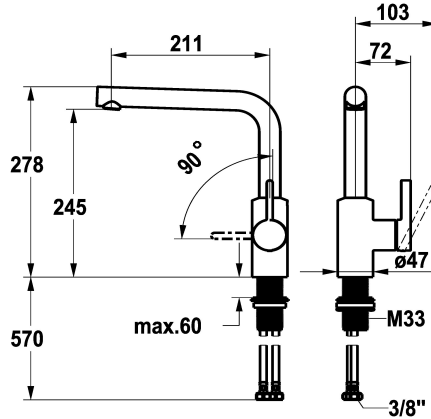

KWC FIT

Mitigeur à levier - cuisine

Modell-Linie: FIT | 10.541.012.176FL

Robinetteries | Robinets à monocommande

KWC-No.

125574

chromeline, A 210, tuyaux de raccordement flexibles

125575

* Distance mur au centre du perçage dans table min. 25 mm

* Bec orientable 150°

- Neoperl® Cascade® SLC

* OptimalSpace - un espace de lavage ou de travail généreux

* KWC cartouche M 35 S

- avec technique à disques céramique

- réglage de débit et de température continu

- limitation de température

* Raccordements flexibles 3/8"

* QuickInstallation - Fixation à l'aide de raccords filetés avec vis de blocage

Perçage utile ø35 mm

Données techniques

Débit

7.6 l/min (3 bar)

Raccord

tuyaux de raccordement flexibles

goulot

orientable

Commande