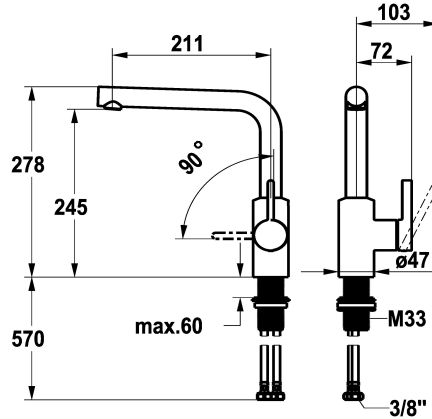

KWC FIT Mitigeur à levier - cuisine

Modell-Linie: FIT | 10.541.012.176FL
Robinetteries | Robinets à monocommande

KWC-No.

125574
chromeline, A 210, tuyaux de raccordement flexibles

125575
matt black, A 210, tuyaux de raccordement flexibles

- * Mitigeur à levier
- * Position du levier possible à droite uniquement
- sécurité pour les enfants: eau froide en position avant
- * Distance mur au centre du perçage dans table min. 25 mm
- * Bec orientable 150°
- Neoperl® Cascade® SLC
- * OptimalSpace - un espace de lavage ou de travail généreux
- * KWC cartouche M 35 S

Code couleur

chromeline

matt black

- avec technique à disques céramique
- réglage de débit et de température continu
- limitation de température
- * Raccordements flexibles 3/8"
- * QuickInstallation - Fixation à l'aide de raccords filetés avec vis de blocage
- Perçage utile ø35 mm

NEW

Données techniques

Débit
Raccord
goulot
Commande
Code couleur
Type d'installation
Type de robinet
forme de construction
Dimension de la hauteur
Groupe de bruit pour la robinetterie
Projection A
Label énergétique
Dimension de la sortie d'eau
Matière