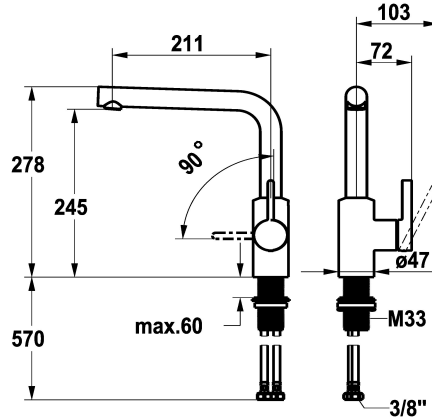

## KWC FIT

Miscelatore a leva – cucina

Modell-Linie: FIT | 10.541.012.176FL

Rubinerterie per bagni | Rubinerterie monocomando

### Codice colore

chromeline

matt black

NEW

\* Miscelatore a leva

\* Posizione della leva possibile solo a destra

- protezione per i bambini: posizione leva "acqua fredda" avanti

\* distanza tra la parete e il centro del foro del lavabo min. 25 mm

- limitazione della temperatura

\* Tubi flessibili di collegamento da 3/8"

\* QuickInstallation - Fissaggio tramite raccordo filettato con viti di arresto

\* Foratura ø35 mm

A

Dimensioni uscita acqua

245

Materiale

Ottone

teamNumber

725837.629

sanitasTroeschNumber