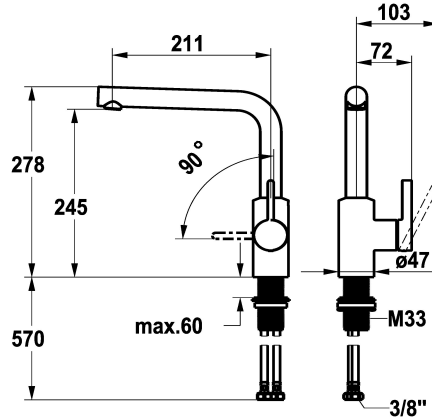

KWC FIT

Miscelatore a leva – cucina

Modell-Linie: FIT | 10.541.012.176FL

Rubinerterie per bagni | Rubinerterie monocomando

KWC-No.

125574

chromeline, A 210, tubi di collegamento flessibili

125575

matt black, A 210, tubi di collegamento flessibili

* Miscelatore a leva

* Posizione della leva possibile solo a destra

- protezione per i bambini: posizione leva "acqua fredda" avanti

* distanza tra la parete e il centro del foro del lavabo min. 25 mm

* Foratura ø35 mm

Dati tecnici

Portata

7.6 l/min (3 bar)

Raccordo

tubi di collegamento flessibili

bocca

orientabile

Etichetta energetica

A

Dimensioni uscita acqua

245

Materiale

Ottone

Pezzi di ricambio

KWC FIT