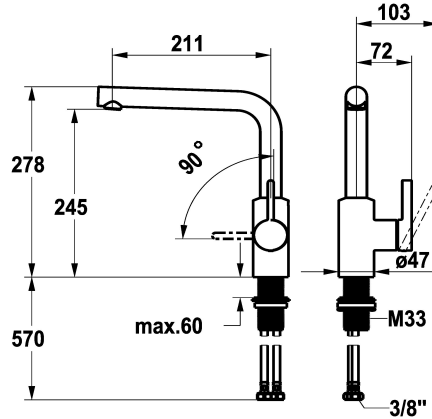

KWC FIT Eengreepsmengkraan - Keuken

Modell-Linie: FIT | 10.541.012.176FL
Kranen | Eengreepkranen

KWC-No.

125574
chromeline, A 205, flexibele aansluitslangen

125575
matt black, A 205, flexibele aansluitslangen

- * Eengreepsmengkraan
- * Positionering van de hendel alleen rechts mogelijk
- Veiligheid voor kinderen: koud water bij hendelpositie naar voren
- * afstand wand tot hart tafelboring min. 25 mm
- * Draaibare uitloop 150°
- Neoperl® Cascade® SLC
- * OptimalSpace - Royale was- en werkomgeving
- * KWC patroon M 35 S

NEW

Technical Data

Doorstroomhoeveelheid

7.6 l/min (3 bar)

schroefverbindingen

flexibele aansluitslangen

uitloop

draaibaar

Energielabel

A

Afmetingen wateruitlaat

245

Materiaal

Messing

Reserve onderdelen

KWC FIT Eengreepsmengkraan - Keuken