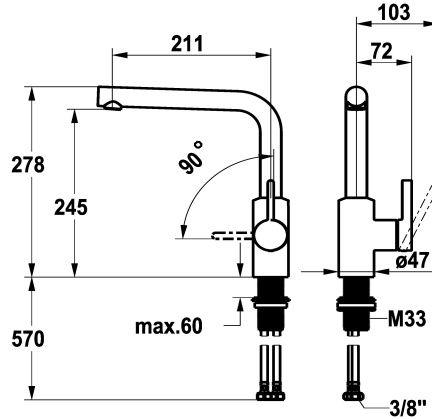

KWC FIT Eengreepsmengkraan - Keuken

Modell-Linie: FIT | 10.541.012.176FL
Kranen | Eengreepkranen

KWC-No.

125574
chromeline, A 205, flexibele aansluitslangen

125575
matt black, A 205, flexibele aansluitslangen

Kleurcode

chromeline

matt black

NEW

- * Eengreepsmengkraan
- * Positionering van de hendel alleen rechts mogelijk
- Veiligheid voor kinderen: koud water bij hendelpositie naar voren
- * afstand wand tot hart tafelboring min. 25 mm
- * Draaibare uitloop 150°
- Neoperl® Cascade® SLC
- * OptimalSpace - Royale was- en werkomgeving
- * KWC patroon M 35 S

- met keramische-schijventechniek
- debiet en temperatuur traploos instelbaar
- temperatuurbegrenzing
- * Flexibele aansluitslangen 3/8"
- * QuickInstallation - Bevestiging met draadfitting met borgschroeven
- * Tafelboring ø35 mm

bouwworm

Hoogteafmeting

G_Acoustic group

Projection_A

EnergyLabelCH

Afmetingen wateruitlaat

Materiaal

7.6 l/min (3 bar)