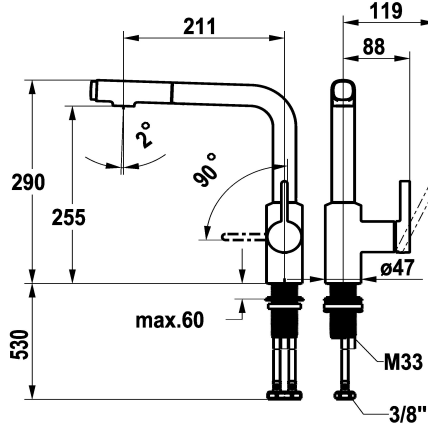

#### KWC-Nr.

**125576**  
chromeline, A 210, flexible Anschlusschläuche

**125577**  
matt black, A 210, flexible Anschlusschläuche

#### Farbcode

chromeline

matt black

- \* Hebelmischer
- \* Positionierung des Hebels nur rechts möglich
- Sicherheit für Kinder: Kaltwasser bei Hebelposition vorne
- \* Abstand Wand zu Mitte Tischbohrung min. 25 mm
- \* Eigensicher gegen Rückfließen
- \* Auszugbrause
- bis 500 mm ausziehbar
- QuickConnect - Einfaches Schlauchstecksystem
- \* Schlauchdurchführung, schwenkbar 120°
- \* EasyLock - einfache Auszugbrausenrückführung

- \* OptimalSpace - grosszügiger Wasch- / Arbeitsbereich
- \* KWC Steuerpatrone M 35 S
- mit Keramikscheibentechnik
- Auslaufmenge und Temperatur stufenlos einstellbar
- Temperaturbegrenzung
- \* Flexible Anschlusschläuche 3/8"
- \* QuickInstallation - Befestigung mit Gewindestützen M33 x 1.5 mit Feststellschrauben
- \* Tischbohrung ø35 mm

#### Technische Daten

Auslaufmenge Siebstrahl	6,5 l/min (3 bar)
Auslaufmenge Normalstrahl	6,5 l/min (3 bar)
Anschluss	Flexible Anschlusschläuche
Auslauf	schwenkbar
Bedienung	seitenbedient
Küchenbrause	Auszugbrause
Farbcode	chromeline
Installationsart	Standmontage
Armaturtyp	Hebelmischer
Bauform	L-Auslauf
Mass Höhe	290
Armaturengeräuschgruppe	I
Ausladung A	A 200
Energie Etikette	A
Mass-Wasseraustritt	255
Material	Messing