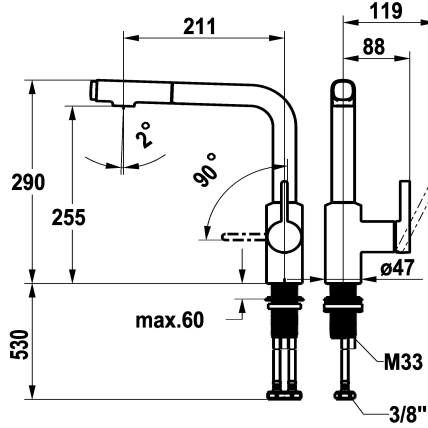

KWC FIT Mitigeur à levier - cuisine

Modell-Linie: FIT | 10.541.002.000FL
Robinetteries | Robinets à monocommande

KWC-No.

125576
chromeline, A 210, tuyaux de raccordement flexibles

125577
matt black, A 210, tuyaux de raccordement flexibles

Code couleur

chromeline

matt black

NEW

- * Mitigeur à levier
- * Position du levier possible à droite uniquement
- sécurité pour les enfants: eau froide en position avant
- * Distance mur au centre du perçage dans table min. 25 mm
- * Anti-refoulement intégré
- * Douchette extractible
- extensible jusqu'à 500 mm
- QuickConnect - Système simple de raccord de flexible
- * Guide flexible orientable 120°
- * EasyLock - rétractation aisée de la douchette extractible

- * OptimalSpace - un espace de lavage ou de travail généreux
- * KWC cartouche M 35 S
- avec technique à disques céramique
- réglage de débit et de température continu
- limitation de température
- * Raccordements flexibles 3/8"
- * QuickInstallation - Fixation à l'aide de raccords filetés avec vis de blocage
- Perçage utile ø35 mm

6,5 l/min (3 bar)
6,5 l/min (3 bar)
tuyaux de raccordement flexibles
orientable
commande latérale
Douchette extractible
chromeline
montage vertical
01
L-Bec
290
yes
A200
A
255
Laiton

Pièces de rechange