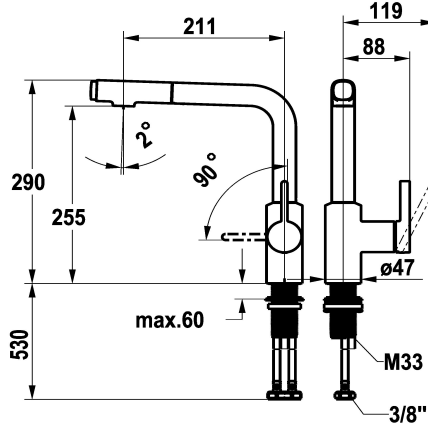

## KWC FIT Mitigeur à levier - cuisine

Modell-Linie: FIT | 10.541.002.000FL  
Robinetteries | Robinets à monocommande

### Code couleur

chromeline

matt black

NEW

- \* Mitigeur à levier
- \* Position du levier possible à droite uniquement
- sécurité pour les enfants: eau froide en position avant
- \* Distance mur au centre du perçage dans table min. 25 mm
- \* Anti-refoulement intégré
- \* Douchette extractible
- extensible jusqu'à 500 mm
- QuickConnect - Système simple de raccord de flexible
- \* Guide flexible orientable 120°
- \* EasyLock - rétractation aisée de la douchette extractible

- \* OptimalSpace - un espace de lavage ou de travail généreux
- \* KWC cartouche M 35 S
- avec technique à disques céramique
- réglage de débit et de température continu
- limitation de température
- \* Raccordements flexibles 3/8"
- \* QuickInstallation - Fixation à l'aide de raccords filetés avec vis de blocage
- Perçage utile ø35 mm

6,5 l/min (3 bar)
6,5 l/min (3 bar)
tuyaux de raccordement flexibles
orientable
commande latérale
Douchette extractible
chromeline
montage vertical
Hebelmischer
L-Bec
290
I
A200
A
255
Laiton
725838.502
6111 392.501