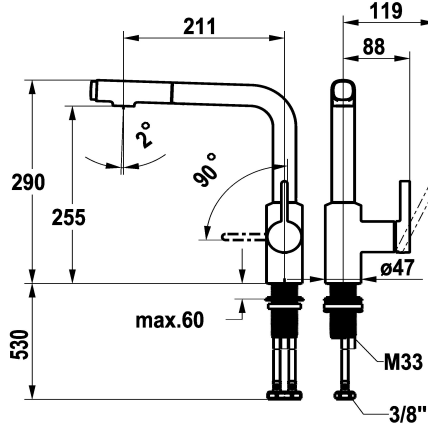

KWC FIT

Miscelatore a leva – cucina

Modell-Linie: FIT | 10.541.002.000FL

Rubinerterie per bagni | Rubinerterie monocomando

KWC-No.

125576

chromeline, A 210, tubi di collegamento flessibili

125577

matt black, A 210, tubi di collegamento flessibili

Codice colore

chromeline

matt black

- * Miscelatore a leva
- * Posizione della leva possibile solo a destra
- protezione per i bambini: posizione leva "acqua fredda" avanti
- * distanza tra la parete e il centro del foro del lavabo min. 25 mm
- * Con sicurezza antiriflusso
- * Doccia estraibile
- estraibile fino a 500 mm
- QuickConnect - Semplice sistema di inserimento a tubo
- * Passaggio tubo flessibile, orientabile 120°
- * EasyLock - ritorno automatico nella posizione iniziale

- * OptimalSpace - ampia zona di lavoro e di lavaggio
- * KWC cartuccia M 35 S
- con tecnica a dischi in ceramica
- regolazione continua della portata e della temperatura
- limitazione della temperatura
- * Tubi flessibili di collegamento da 3/8"
- * QuickInstallation - Fissaggio tramite raccordo filettato con viti di arresto
- * Foratura ø35 mm

6,5 l/min (3 bar)
6,5 l/min (3 bar)
tubi di collegamento flessibili
orientabile
azionamento laterale
Doccia estraibile
chromeline
montaggio fisso
Hebelmischer
L-Bocca
290
I
A200
A
255
Ottone
725838.502
6111 392.501