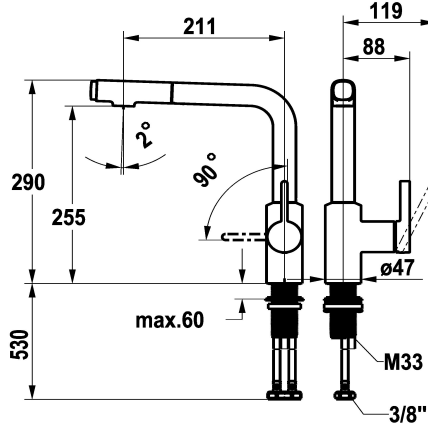

KWC FIT Eengreepsmengkraan - Keuken

Modell-Linie: FIT | 10.541.002.000FL
Kranen | Eengreepkranen

KWC-No.

125576
chromeline, A 200, flexibele aansluitslangen

125577
matt black, A 200, flexibele aansluitslangen

Kleurcode

chromeline

matt black

- * Eengreepsmengkraan
- * Positionering van de hendel alleen rechts mogelijk
- Veiligheid voor kinderen: koud water bij hendelpositie naar voren
- * afstand wand tot hart tafelboring min. 25 mm
- * Beveiligd tegen terugstroming
- * Uittrekbare vaardouche
- tot 500 mm uittrekbaar
- QuickConnect - Eenvoudig slangkoppelingsysteem
- * Slangdoorvoer, draaibaar 120°
- * EasyLock - Eenvoudig intrekken van de uittrekbare vaardouche

- * OptimalSpace - Royale was- en werkomgeving
- * KWC patroon M 35 S
- met keramische-schijventechniek
- debiet en temperatuur traploos instelbaar
- temperatuurbegrenzing
- * Flexibele aansluitslangen 3/8"
- * QuickInstallation - Bevestiging met draadfitting met borgschroeven
- * Tafelboring ø35 mm

Technical Data

Doorstroomhoeveelheid zeefstraal	6,5 l/min (3 bar)
Doorstroomhoeveelheid normale straal	6,5 l/min (3 bar)
schroefverbindingen	flexibele aansluitslangen
uitloop	draaibaar
Bediening	zijdelings bediend
Keukendouche	Uittrekbare vaardouche
Kleurcode	chromeline
Type installatie	staande montage
Kraan type	Hebelmischer
bouwworm	L-Uitloop
Hoogteafmeting	290
geluidsklasse	I
Projectie A	A200
Energielabel	A
Afmetingen wateruitlaat	255
Materiaal	Messing