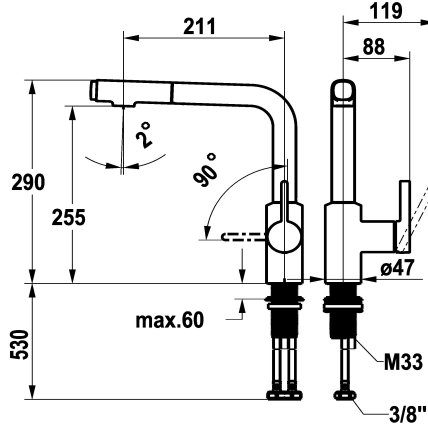

KWC FIT

Eengreepsmengkraan - Keuken

Modell-Linie: FIT | 10.541.002.000FL

Kranen | Eengreepkranen

KWC-No.

125576

chromeline, A 200, flexibele aansluitslangen

125577

matt black, A 200, flexibele aansluitslangen

Kleurcode

chromeline

matt black

NEW

- * Eengreepsmengkraan
- * Positionering van de hendel alleen rechts mogelijk
- Veiligheid voor kinderen: koud water bij hendelpositie naar voren
- * afstand wand tot hart tafelboring min. 25 mm
- * Beveiligd tegen terugstroming
- * Uittrekbare vaardouche
- tot 500 mm uittrekbaar
- QuickConnect - Eenvoudig slangkoppelingssysteem
- * Slangdoorvoer, draaibaar 120°
- * EasyLock - Eenvoudig intrekken van de uittrekbare vaardouche

- * OptimalSpace - Royale was- en werkomgeving
- * KWC patroon M 35 S
- met keramische-schijventechniek
- debiet en temperatuur traploos instelbaar
- temperatuurbegrenzing
- * Flexibele aansluitslangen 3/8"
- * QuickInstallation - Bevestiging met draadfitting met borgschroeven
- * Tafelboring ø35 mm

staande montage

Faucet_typ

Hebelmischer

bouwworm

L-Uitloop

Hoogteafmeting

290

G_Acoustic group