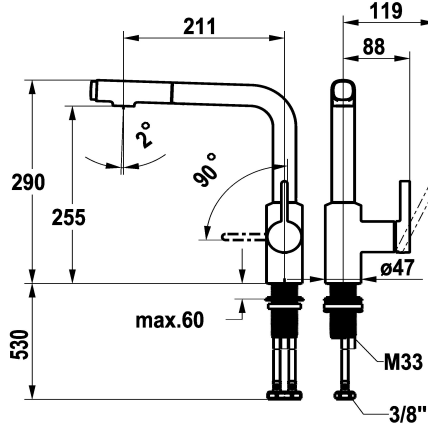

### KWC-Nr.

**125576**

chromeline, A 210, flexible Anschlusschläuche

**125577**

matt black, A 210, flexible Anschlusschläuche

### Farbcode

chromeline

matt black

NEW

- \* Hebelmischer
- \* Positionierung des Hebels nur rechts möglich
- Sicherheit für Kinder: Kaltwasser bei Hebelposition vorne
- \* Abstand Wand zu Mitte \* Tischbohrung min. 25 mm
- \* Eigensicher gegen Rückfließen
- \* Auszugbrause
- bis 500 mm ausziehbar
- QuickConnect - Einfaches Schlauchstecksystem
- \* Schlauchdurchführung, schwenkbar 120°
- \* EasyLock - einfache Auszugbrausenrückführung

- \* OptimalSpace - grosszügiger Wasch- / Arbeitsbereich
- \* KWC Steuerpatrone M 35 S
- mit Keramikscheibentechnik
- Auslaufmenge und Temperatur stufenlos einstellbar
- Temperaturbegrenzung
- \* Flexible Anschlusschläuche 3/8"
- \* QuickInstallation - Befestigung mit Gewindestützen M33 x 1.5 mit Feststellschrauben
- \* Tischbohrung ø35 mm

Standmontage

Armaturtyp

Hebelmischer

Bauform

L-Auslauf

Mass Höhe

290

Armaturengeräuschgruppe