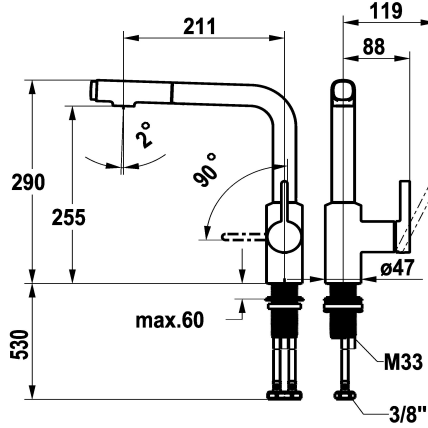

KWC FIT

Hebelmischer - Küche

Modell-Linie: FIT | 10.541.002.176FL

Armaturen | Manuelle Armaturen

KWC-Nr.

125576
chromeline, A 210, flexible Anschlusschläuche

125577
matt black, A 210, flexible Anschlusschläuche

Farbcode

chromeline

matt black

NEW

- * Hebelmischer
- * Positionierung des Hebels nur rechts möglich
- Sicherheit für Kinder: Kaltwasser bei Hebelposition vorne
- * Abstand Wand zu Mitte * Tischbohrung min. 25 mm
- * Eigensicher gegen Rückfließen
- * Auszugbrause
- bis 500 mm ausziehbar
- QuickConnect - Einfaches Schlauchstecksystem
- * Schlauchdurchführung, schwenkbar 120°
- * EasyLock - einfache Auszugbrausenrückführung

- * OptimalSpace - grosszügiger Wasch- / Arbeitsbereich
- * KWC Steuerpatrone M 35 S
- mit Keramikscheibentechnik
- Auslaufmenge und Temperatur stufenlos einstellbar
- Temperaturbegrenzung
- * Flexible Anschlusschläuche 3/8"
- * QuickInstallation - Befestigung mit Gewindestützen M33 x 1.5 mit Feststellschrauben
- * Tischbohrung ø35 mm

Technische Daten

Auslaufmenge Siebstrahl	6,5 l/min (3 bar)
Auslaufmenge Normalstrahl	6,5 l/min (3 bar)
Anschluss	Flexible Anschlusschläuche
Auslauf	schwenkbar
Bedienung	seitenbedient
Küchenbrause	Auszugbrause
Farbcode	matt black
Installationsart	Standmontage
Armaturtyp	Hebelmischer
Bauform	L-Auslauf
Mass Höhe	290
Armaturengeräuschgruppe	I
Ausladung A	A 200
Energie Etikette	A
Mass-Wasseraustritt	255