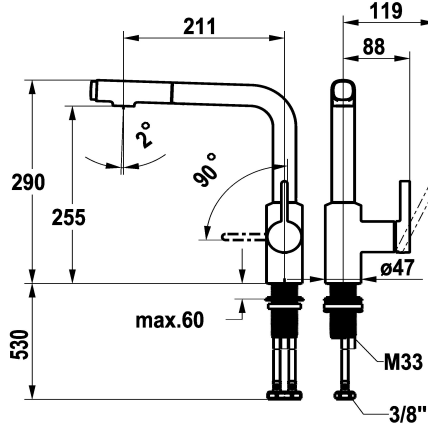

KWC FIT

Monomando - Cocina

Modell-Linie: FIT | 10.541.002.176FL

Griferías de lavabo | Grifo para lavabo

KWC-No.

125576

chromeline, A 200, tubos de conexión flexibles

125577

negro mate, A 200, tubos de conexión flexibles

Código de color

chromeline

matt black

NEW

* Monomando

* Posicionamiento de palanca sólo a la derecha
- seguridad para los niños: posición de agua fría hacia delante (mando a la derecha)

* Distancia mínima de la pared al centro del taladro min. 25 mm

* Seguro contra retorno

* Ducha extraíble

- extraíble hasta 500 mm

- QuickConnect - Sencillo sistema de conexión de tubos

* Guía tubo flexible, orientable 120°

* EasyLock - fácil reposicionamiento del dispensador extraíble

* OptimalSpace - áreas de lavabo y de trabajo con dimensiones generosas

* KWC cartucho M 35 S

- con tecnología de discos cerámicos

- caudal y temperatura regulables

- limitador de temperatura

* Tubos conexión flexibles 3/8"

* QuickInstallation - Fijación mediante conexión roscada con tornillos de fijación

* Medida orificios ø35 mm

Datos técnicos

Caudal de salida chorro suave

6,5 l/min (3 bar)

Caudal de salida chorro normal

6,5 l/min (3 bar)

Racors

tubos de conexión flexibles

caño

freno rodillo

Operación

accionamiento lateral

Ducha de cocina

Ducha extraíble

Código de color

matt black

Tipo de instalación

Standmontage

Tipo de grifo

Hebelmischer

forma de construcción

L-Caño

Dimensión de la altura

290

Grupo de ruido

I

Proyección A

A200

Etiqueta energética

A

Dimensión de la altura

255