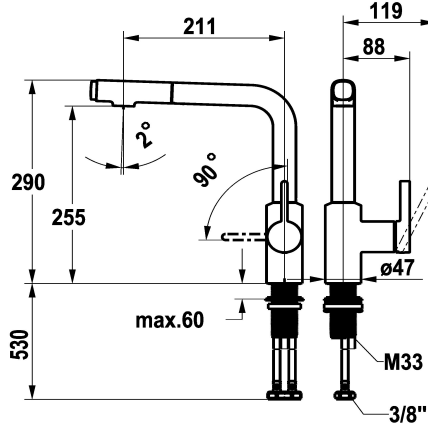

KWC FIT Mitigeur à levier - cuisine

Modell-Linie: FIT | 10.541.002.176FL
Robinetteries | Robinets à monocommande

KWC-No.

125576
chromeline, A 210, tuyaux de raccordement flexibles

125577
matt black, A 210, tuyaux de raccordement flexibles

Code couleur

chromeline

matt black

NEW

- * Mitigeur à levier
- * Position du levier possible à droite uniquement
- sécurité pour les enfants: eau froide en position avant
- * Distance mur au centre du perçage dans table min. 25 mm
- * Anti-refoulement intégré
- * Douchette extractible
- extensible jusqu'à 500 mm
- QuickConnect - Système simple de raccord de flexible
- * Guide flexible orientable 120°
- * EasyLock - rétraction aisée de la douchette extractible

- * OptimalSpace - un espace de lavage ou de travail généreux
- * KWC cartouche M 35 S
- avec technique à disques céramique
- réglage de débit et de température continu
- limitation de température
- * Raccordements flexibles 3/8"
- * QuickInstallation - Fixation à l'aide de raccords filetés avec vis de blocage
- Perçage utile ø35 mm

montage vertical

Type de robinet

Hebelmischer

forme de construction

L-Bec

Dimension de la hauteur

290

Groupe de bruit pour la robinetterie