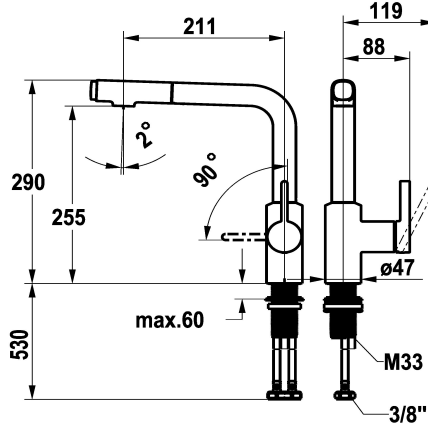

## KWC FIT Mitigeur à levier - cuisine

Modell-Linie: FIT | 10.541.002.176FL  
Robinettes | Robinets à monocommande

### Code couleur

chromeline

matt black

NEW

- \* Mitigeur à levier
- \* Position du levier possible à droite uniquement
- sécurité pour les enfants: eau froide en position avant
- \* Distance mur au centre du perçage dans table min. 25 mm
- \* Anti-refoulement intégré
- \* Douchette extractible
- extensible jusqu'à 500 mm
- QuickConnect - Système simple de raccord de flexible
- \* Guide flexible orientable 120°
- \* EasyLock - rétractation aisée de la douchette extractible

- \* OptimalSpace - un espace de lavage ou de travail généreux
- \* KWC cartouche M 35 S
- avec technique à disques céramique
- réglage de débit et de température continu
- limitation de température
- \* Raccordements flexibles 3/8"
- \* QuickInstallation - Fixation à l'aide de raccords filetés avec vis de blocage
- Perçage utile ø35 mm

### Données techniques

Débit jet pluie	6,5 l/min (3 bar)
Débit jet normal	6,5 l/min (3 bar)
Raccord	tuyaux de raccordement flexibles
goulot	orientable
Commande	commande latérale
Douchette de cuisine	Douchette extractible
Code couleur	matt black
Type d'installation	montage vertical
Type de robinet	Hebelmischer
forme de construction	L-Bec
Dimension de la hauteur	290
Groupe de bruit pour la robinetterie	I
Projection A	A200
Label énergétique	A
Dimension de la sortie d'eau	255
teamNumber	725838.629
sanitasTroeschNumber	6111 392.535