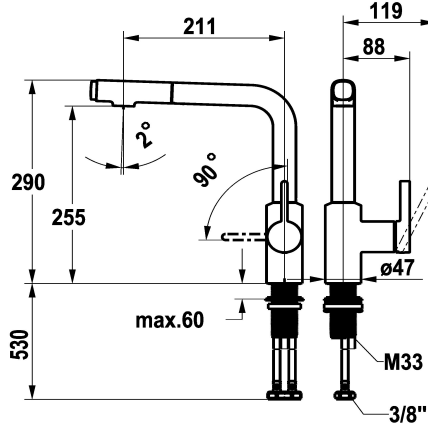

## KWC FIT Mitigeur à levier - cuisine

Modell-Linie: FIT | 10.541.002.176FL  
Robinetteries | Robinets à monocommande

### Code couleur

chromeline

matt black

NEW

- \* Mitigeur à levier
- \* Position du levier possible à droite uniquement
- sécurité pour les enfants: eau froide en position avant
- \* Distance mur au centre du perçage dans table min. 25 mm
- \* Anti-refoulement intégré
- \* Douchette extractible
- extensible jusqu'à 500 mm
- QuickConnect - Système simple de raccord de flexible
- \* Guide flexible orientable 120°
- \* EasyLock - rétractation aisée de la douchette extractible

- \* OptimalSpace - un espace de lavage ou de travail généreux
- \* KWC cartouche M 35 S
- avec technique à disques céramique
- réglage de débit et de température continu
- limitation de température
- \* Raccordements flexibles 3/8"
- \* QuickInstallation - Fixation à l'aide de raccords filetés avec vis de blocage
- Perçage utile ø35 mm

montage vertical

Type de robinet

Hebelmischer

forme de construction

L-Bec

Dimension de la hauteur

290

Groupe de bruit pour la robinetterie