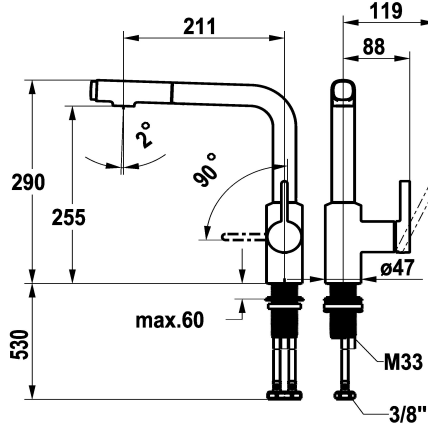

## KWC FIT

Miscelatore a leva – cucina

Modell-Linie: FIT | 10.541.002.176FL

Rubinerterie per bagni | Rubinerterie monocomando

### Codice colore

chromeline

matt black

NEW

- \* Miscelatore a leva
- \* Posizione della leva possibile solo a destra
- protezione per i bambini: posizione leva "acqua fredda" avanti
- \* distanza tra la parete e il centro del foro del lavabo min. 25 mm
- \* Con sicurezza antiriflusso
- \* Doccia estraibile
- estraibile fino a 500 mm
- QuickConnect - Semplice sistema di inserimento a tubo
- \* Passaggio tubo flessibile, orientabile 120°
- \* EasyLock - ritorno automatico nella posizione iniziale

- \* OptimalSpace - ampia zona di lavoro e di lavaggio
- \* KWC cartuccia M 35 S
- con tecnica a dischi in ceramica
- regolazione continua della portata e della temperatura
- limitazione della temperatura
- \* Tubi flessibili di collegamento da 3/8"
- \* QuickInstallation - Fissaggio tramite raccordo filettato con viti di arresto
- \* Foratura ø35 mm

montaggio fisso

Tipo di rubinetto

Hebelmischer

modulo di costruzione

L-Bocca

Dimensioni in altezza

290

Classe di rumorosità