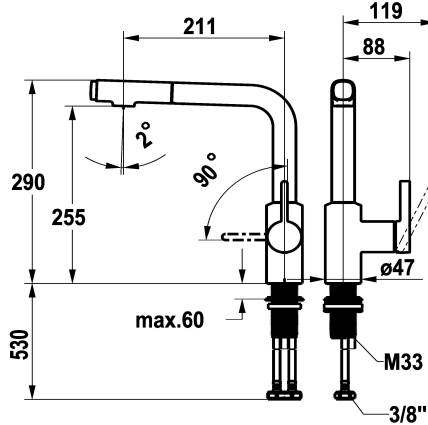

KWC FIT

Miscelatore a leva – cucina

Modell-Linie: FIT | 10.541.002.176FL

Rubinerterie per bagni | Rubinetterie monocomando

KWC-No.

125576

chromeline, A 210, tubi di collegamento flessibili

125577

matt black, A 210, tubi di collegamento flessibili

Codice colore

chromeline

matt black

NEW

- * Miscelatore a leva
- * Posizione della leva possibile solo a destra
- protezione per i bambini: posizione leva "acqua fredda" avanti
- * distanza tra la parete e il centro del foro del lavabo min. 25 mm
- * Con sicurezza antiriflusso
- * Doccia estraibile
- estraibile fino a 500 mm
- QuickConnect - Semplice sistema di inserimento a tubo
- * Passaggio tubo flessibile, orientabile 120°
- * EasyLock - ritorno automatico nella posizione iniziale

- * OptimalSpace - ampia zona di lavoro e di lavaggio
- * KWC cartuccia M 35 S
- con tecnica a dischi in ceramica
- regolazione continua della portata e della temperatura
- limitazione della temperatura
- * Tubi flessibili di collegamento da 3/8"
- * QuickInstallation - Fissaggio tramite raccordo filettato con viti di arresto
- * Foratura ø35 mm

montaggio fisso

Tipo di rubinetto

Hebelmischer

modulo di costruzione

L-Bocca

Dimensioni in altezza

290

Classe di rumorosità