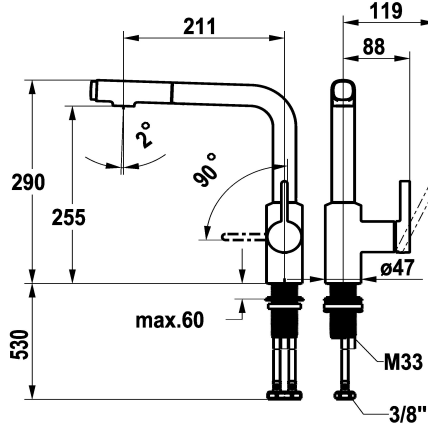

KWC FIT

Eengreepsmengkraan - Keuken

Modell-Linie: FIT | 10.541.002.176FL

Kranen | Eengreepkranen

KWC-No.

125576

chromeline, A 200, flexibele aansluitslangen

125577

* afstand wand tot hart tafelboring min. 25 mm

* Beveiligd tegen terugstroming

* Uittrekbare vaardouche

- tot 500 mm uittrekbaar

- QuickConnect - Eenvoudig slangkoppelingsysteem

* Slangdoorvoer, draaibaar 120°

- temperatuurbegrenzing

* Flexibele aansluitslangen 3/8"

* QuickInstallation - Bevestiging met draadfitting met borgschroeven

* Tafelboring ø35 mm

Technical Data

Doorstroomhoeveelheid zeefstraal

6,5 l/min (3 bar)

bouwworm

L-Uitloop

Hoogteafmeting

290

geluidsklasse

I

Projectie A

A200