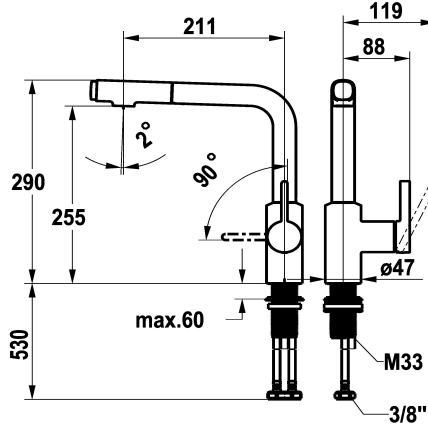

KWC FIT

Eengreepsmengkraan - Keuken

Modell-Linie: FIT | 10.541.002.176FL

Kranen | Eengreepkranen

KWC-No.

125576

chromeline, A 200, flexibele aansluitslangen

125577

* afstand wand tot hart tafelboring min. 25 mm

* Beveiligd tegen terugstroming

* Uittrekbare vaardouche

- tot 500 mm uittrekbaar

- QuickConnect - Eenvoudig slangkoppelingssysteem

* Slangdoorvoer, draaibaar 120°

- temperatuurbegrenzing

* Flexibele aansluitslangen 3/8"

* QuickInstallation - Bevestiging met draadfitting met borgschroeven

* Tafelboring ø35 mm

Technical Data

Doorstroomhoeveelheid zeefstraal

6,5 l/min (3 bar)

EnergyLabelCH

A

Afmetingen wateruitlaat

255