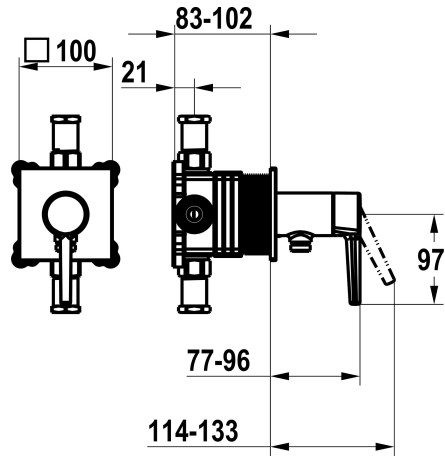

KWC MANA

Fertigmontageset, mit Sicherungseinrichtung DIN EN 1717 - Hebelmischer - Dusche

Modell-Linie: MANA | 21.554.550.000
Duscharmaturen | Konventionelle Dusche

KWC-Nr.

125603
chromeline, Fertigmontageset, mit Sicherungseinrichtung DIN EN 1717

- * Fertigmontageset mit Funktionseinheit KWC HOMEBOX
- * Abgang bei integriertem Schlauchanschluss
- * KWC Steuerpatrone M 35-S HF
- mit Keramikscheibentechnik
- Auslaufmenge und Temperatur stufenlos einstellbar

- * Lieferumfang:
 - Hebelmischer-Einheit mit integriertem Schlauchanschluss
 - Schraubenlose Befestigung der Abdeckplatte
- * Separat bestellen:
 - Unterputz-Einheit KWC HOMEBOX Hebelmischer 1 Verbraucher 39.006.251.931

Technische Daten

Durchmesser	100 x 100
Bedienung	frontbedient
Farbcode	chromeline
Installationsart	Wandmontage
Armaturtyp	Armatur
Unterputz	FM-Set, mit SI DIN EN 1717
Material	Messing

Ersatzteile

Steuerpatrone M 35-S HF