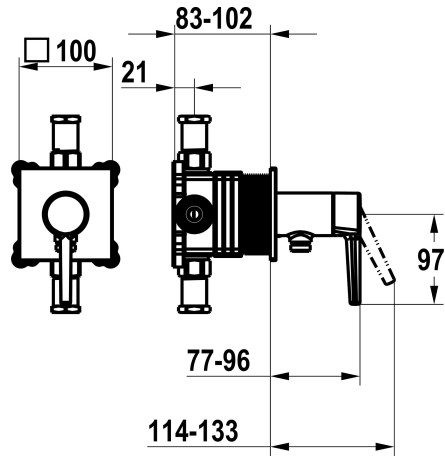

## KWC MANA

Set de montage complet, avec dispositif de sécurité DIN EN 1717 - mitigeur à levier - douche

Modell-Linie: MANA | 21.554.550.000  
Douches | Douches manuelles

### KWC-No.

**125603**

chromeline, set de montage complet, avec dispositif de sécurité DIN EN 1717

- \* Kit de finition avec unité fonctionnelle KWC HOMEBOX
- \* Sortie avec raccord de tuyau intégré
- \* KWC cartouche M 35-S HF - avec technique à disques céramique
- réglage de débit et de température continu

- \* Livraison:
  - Unité de mélange à levier avec raccord de tuyau intégré
  - Set de fixation du cache sans vis
- \* À commander séparément:
  - Unité de base KWC HOMEBOX Mélangeur à levier 1 consommateur 39.006.251.931

### Données techniques

Diamètre
Commande
Code couleur
Type d'installation
Type de robinet
Unité de base
Matière

100x100
commande frontale
chromeline
Montage mural
01
FM-Set mit SI
Laiton