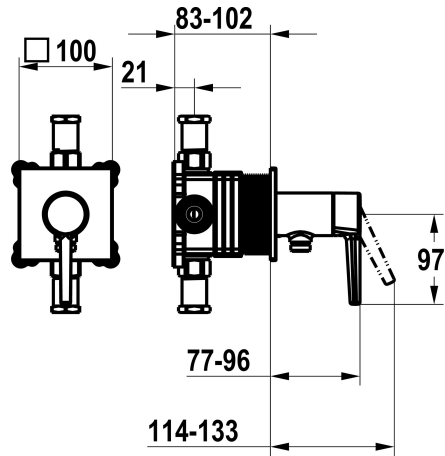

## KWC MANA

Set de montage complet, avec dispositif de sécurité DIN EN 1717 - mitigeur à levier - douche

Modell-Linie: MANA | 21.554.550.000  
Douches | Douches manuelles

### KWC-No.

**125603**

chromeline, set de montage complet, avec dispositif de sécurité DIN EN 1717

- \* Kit de finition avec unité fonctionnelle KWC HOMEBOX
- \* Sortie avec raccord de tuyau intégré
- \* KWC cartouche M 35-S HF - avec technique à disques céramique
- réglage de débit et de température continu

- \* Livraison:
  - Unité de mélange à levier avec raccord de tuyau intégré
  - Set de fixation du cache sans vis
- \* À commander séparément:
  - Unité de base KWC HOMEBOX Mélangeur à levier 1 consommateur 39.006.251.931

### Données techniques

Diamètre	100x100
Commande	commande frontale
Code couleur	chromeline
Type d'installation	Montage mural
Type de robinet	01
Unité de base	FM-Set mit SI
Matière	Laiton