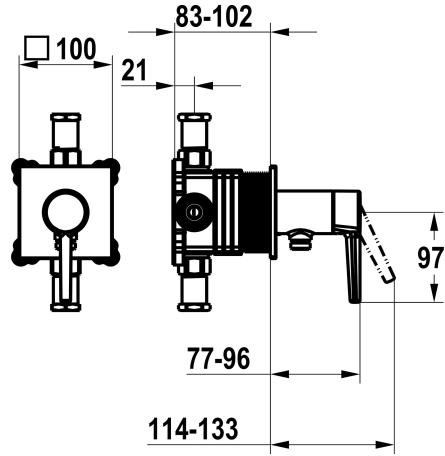

KWC MANA

Afmontageset, met bescherming DIN EN 1717 - Eengreepsmengkraan - Douche

Modell-Linie: MANA | 21.554.550.000

Douches | Handdouches

KWC-No.

125603

chromeline, afmontageset, met bescherming DIN EN 1717

NEW

* Afbouwdeel met decorset met functie-eenheid KWC HOMEBOX

* Uitloop

met geïntegreerde slangaansluiting

* KWC patroon M 35-S HF

- met keramische-schijventechniek

- debiet en temperatuur traploos instelbaar

* Levering:

- Eengreepsmengkraan met geïntegreerde slangaansluiting

- Schroefloze bevestiging van de afdekplaat

* Apart bestellen:

- Inbouweenheid KWC HOMEBOX Hefboommixer 1 Consumenten

39.006.251.931

Technical Data

Diameter	100x100
Handling	frontaal bediend
Kleurcode	chromeline
Installation_type	Wandmontage
Faucet_typ	01
Inbouwdeel	FM-Set mit SI
Materiaal	Messing

Diameter	100x100
Handling	frontaal bediend
Kleurcode	chromeline
Installation_type	Wandmontage
Faucet_typ	01
Inbouwdeel	FM-Set mit SI
Materiaal	Messing