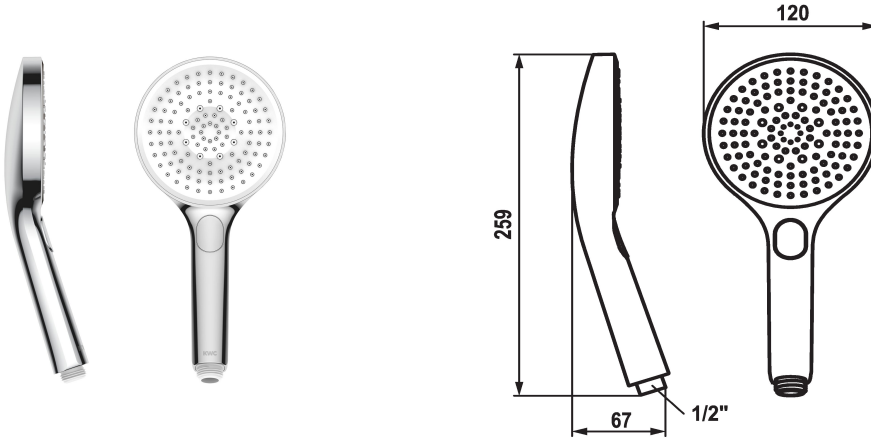

KWC CHOICE-G Handbrause

Modell-Linie: CHOICE | 26.000.125.000
Duscharmaturen | Duschbrausen

KWC-Nr.

125607
chromeline

125608
matt black

3600003805
brushed steel

Farbcode

chromeline

matt black

brushed steel

* Handbrause KWC CHOICE -G
* TouchProtect - Schutz vor Verbrennungen durch
Zweischalenprinzip

* Reinigungsfreundliches Brausesieb
* Anschlussgewinde 1/2"

Technische Daten

Auslaufmenge

11 l/min (3 bar)

Anschluss

G 1/2"

Farbcode

chromeline

Armaturtyp

Vormontageeinheit

Strahlart

Steuerpatrone M 35 OP

538331

KWC CHOICE-G
Handbrause

Modell-Linie: CHOICE | 26.000.125.000
Duscharmaturen | Duschbrausen

Z.537.710
