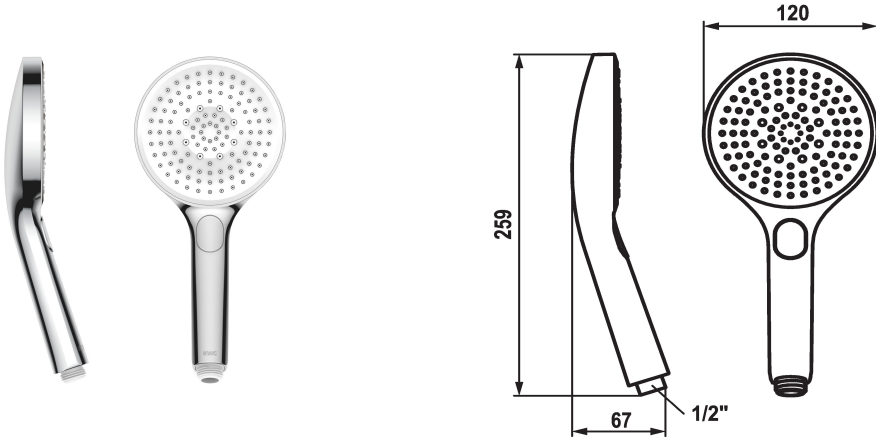

## KWC CHOICE-G Douchette

Modell-Linie: CHOICE | 26.000.125.000  
Douches | Douches

### KWC-No.

**125607**  
chromeline

**125608**  
matt black

**3600003805**  
brushed steel

### Code couleur

chromeline

matt black

brushed steel

\* Douchette KWC CHOICE -G

\* TouchProtect - protection contre les brûlures grâce au principe de la double coque

\* Tamis de douche anti-impuretés

\* Raccord 1/2"

### Données techniques

Débit

11 l/min (3 bar)

Raccord

G1/2"

Code couleur

chromeline

Type de robinet