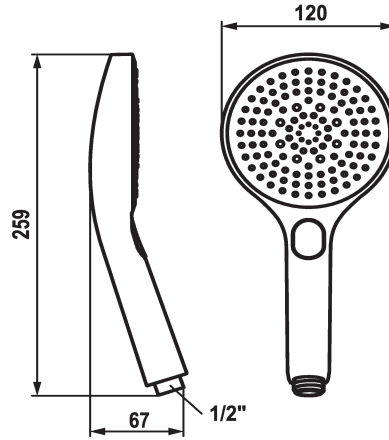

## KWC CHOICE-G Douchette

Modell-Linie: CHOICE | 26.000.125.000  
Douches | Douches

### KWC-No.

**125607**  
chromeline

**125608**  
matt black

**3600003805**  
brushed steel

### Code couleur

chromeline

matt black

brushed steel

\* Douchette KWC CHOICE -G  
\* TouchProtect - protection contre les brûlures grâce au principe de la double coque

\* Tamis de douche anti-impuretés  
\* Raccord 1/2"

### Données techniques

Débit  
Raccord  
Code couleur  
Type de robinet  
Type de jet  
Groupe de bruit pour la robinetterie  
Label énergétique  
Matière

11 l/min (3 bar)  
G1/2"  
chromeline  
Unité de prémontage  
10  
yes  
C  
Plastique