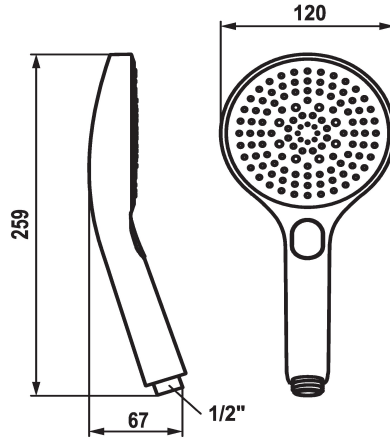

KWC CHOICE-G

Doccetta

Modell-Linie: CHOICE | 26.000.125.000
 Rubinetterie per doccia | Rubinetterie per doccia

KWC-No.

125607
cromo

125608
matt black

3600003805
brushed steel

Codice colore

chromeline

matt black

brushed steel

* Doccetta KWC CHOICE - G

* TouchProtect - protezione dalle scottature grazie al sistema a intercapedine

* Filtro per doccia facile da pulire

* Filettatura raccordo 1/2"

Dati tecnici

Portata

11 l/min (3 bar)

Raccordo

G1/2"

Codice colore

chromeline

Tipo di rubinetto

Unità di premontaggio