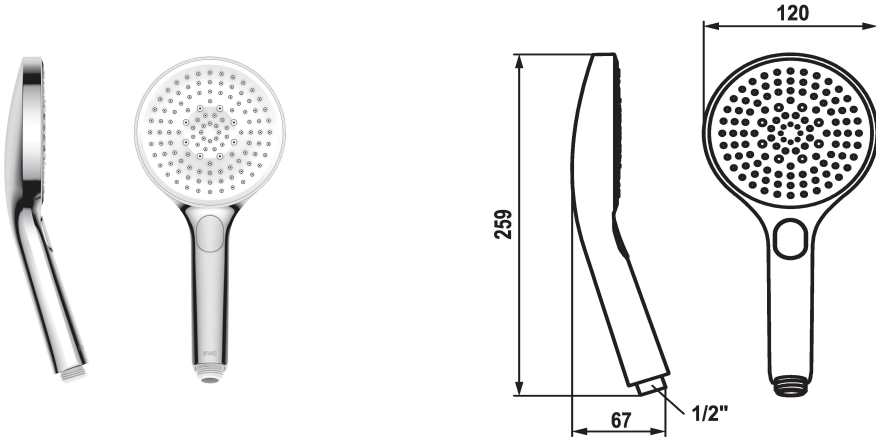

## KWC CHOICE -G Handdouche

Modell-Linie: CHOICE | 26.000.125.000  
Douches | Douches

### KWC-No.

**125607**  
chrome

**125608**  
matt black

**3600003805**  
brushed steel

### Kleurcode

chromeline

matt black

brushed steel

\* Handdouche KWC CHOICE -G  
\* TouchProtect - mengkraanromp wordt niet heet

\* Reinigingsvriendelijke douchezeef  
\* Aansluitschroefdraad 1/2"

### Technical Data

Doorstroomhoeveelheid

11 l/min (3 bar)

schroefverbindingen

G1/2"

Kleurcode

chromeline

Kraan type