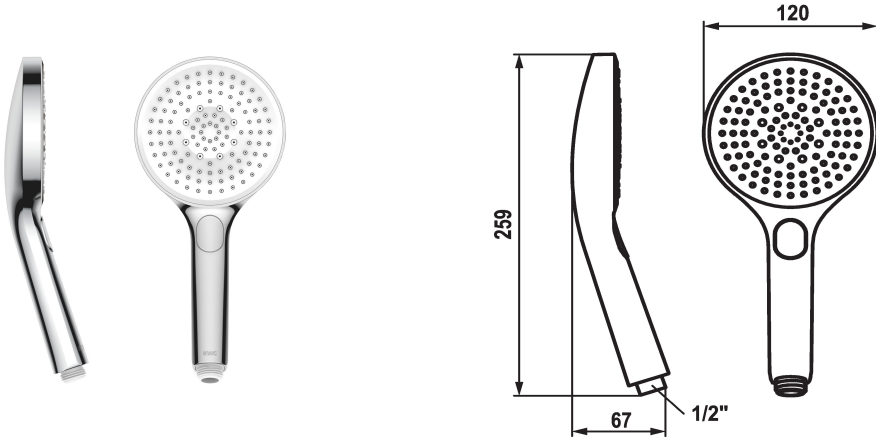

KWC CHOICE -G Handdouche

Modell-Linie: CHOICE | 26.000.125.000
Douches | Douches

KWC-No.

125607
chrome

125608
matt black

3600003805
brushed steel

Kleurcode

chromeline

matt black

brushed steel

* Handdouche KWC CHOICE -G
* TouchProtect - mengkraanramp wordt niet heet

* Reinigingsvriendelijke douchezeef
* Aansluitschroefdraad 1/2"

Technical Data

A_Spout_Spray

Connection

Kleurcode

Faucet_typ

Type bundel

G_Acoustic group

EnergyLabelCH

Material

11 l/min (3 bar)

G1/2"

chromeline

Voormontage-eenheid

10

yes

C

Kunststof